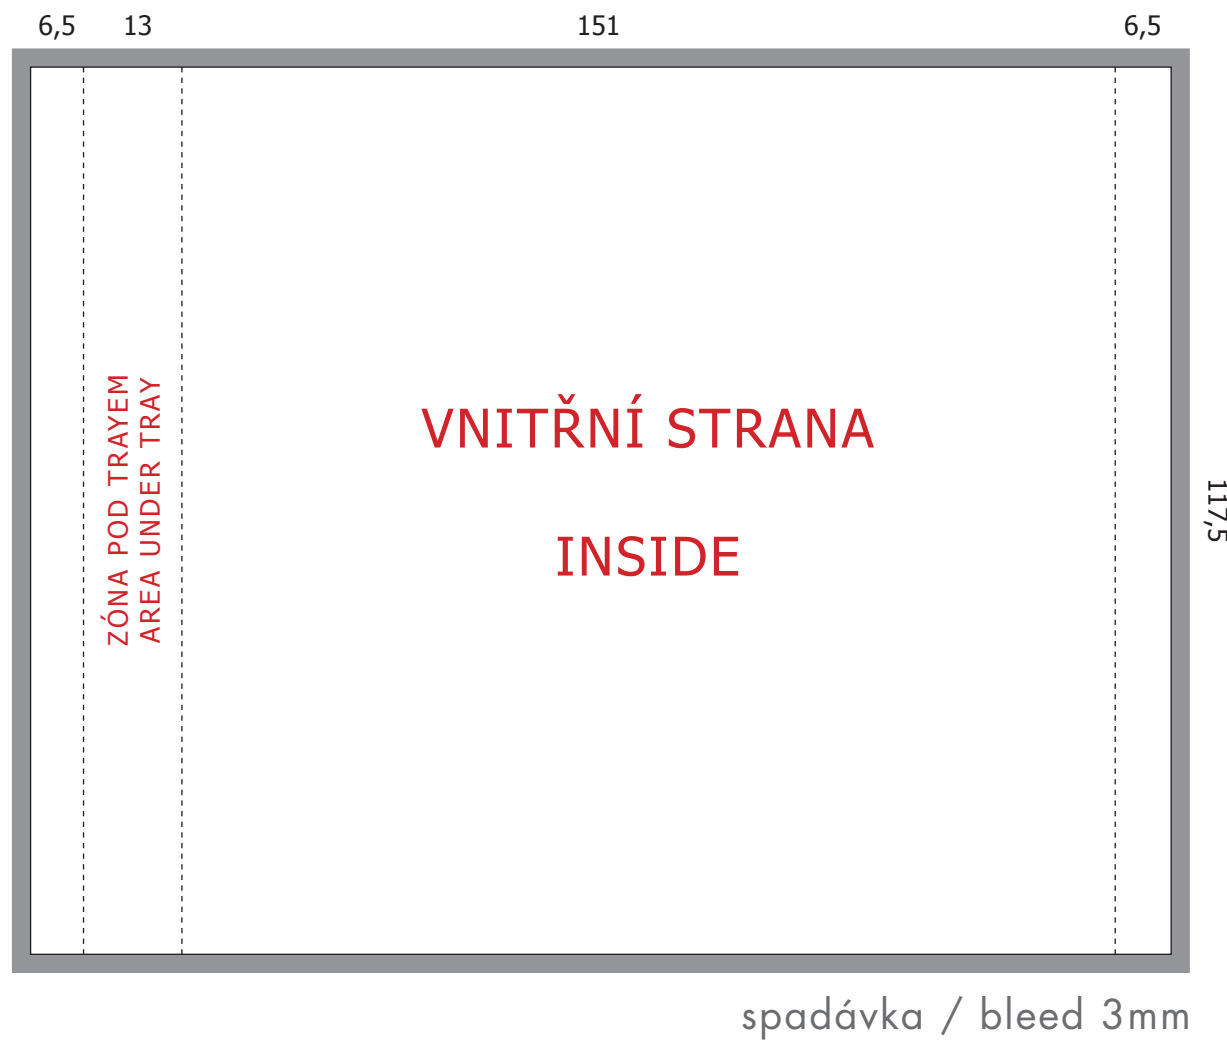

# INLAY JEWEL

size is 1:1  
nákres je 1:1

**FERMATA, a.s.**, Zárubova 1678, 250 88 Čelákovice, CZECH REPUBLIC  
Tel.: + 420 326 901 311, Fax: + 420 326 992 256, e-mail: [cdf@fermata.cz](mailto:cdf@fermata.cz), <http://www.fermata.cz>